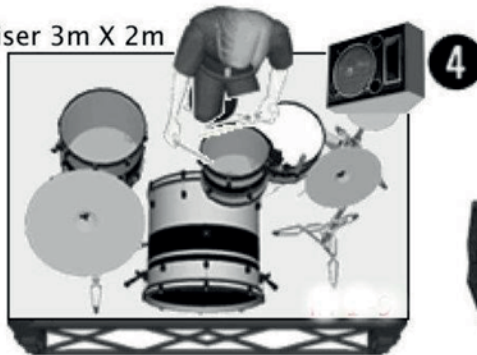

SKARBONE 14

Technical Rider

riser 3m X 2m

1

2

3

1. Kick In - Beta 91	8. Floor Tom - E 604	15. Sax Tenor - Rack HF	22. Backing Voc - SM 58
2. Kick Out - Beta 52	9. OH - Condenser	16. Sax Baryton - Rack HF	23. Backing Voc - SM 58
3. Snare Top - SM 57	10. OH - Condenser	17. Trombone - Rack HF	24. Sampler L - DI
4. Snare Bot - SM 57	11. Bss DI - DI	18. Trumpet 2 - XLR	25. Sampler R - DI
5. Snare 2 Top - SM 57	12. Bss Amp - MD 421	19. Backing Voc 1 - SM 58	Contact : Jonathan +32 494 282466 skarbone14@gmail.com
6. HH - Condenser	13. Guit - E 609/SM57	20. Backing Voc 2 - SM 58	
7. Tom - E 604	14. Trumpet 1 - XLR	21. Lead Voc - SM 58	

Monitors : At least 4 mix on 7 boxes

Rack HF near your stage box. Wireless system on 2.4 Ghz